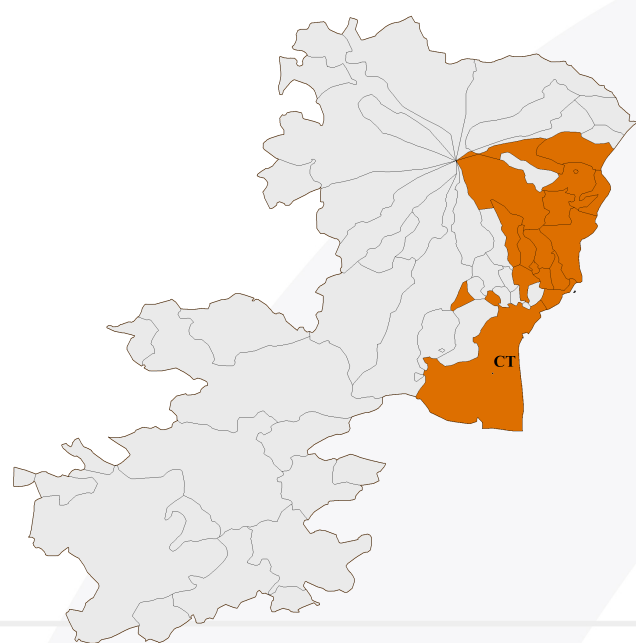

BOLLETTINO FITOPATOLOGICO N° 10

MONITORAGGIO MOSCA DELLE OLIVE

PERIODO DI VALIDITA':

19/09/2022 - 25/09/2022

COMPENSORIO - CT - AREA ETNA SUD-EST

ACI BONACCORSI	SAN GIOVANNI LA PUNTA
ACI CASTELLO	SANT ALFIO
ACI CATENA	SANTA VENERINA
ACI SANT ANTONIO	TRECASTAGNI
ACIREALE	VALVERDE
CAMPOROTONDO ETNEO	VIAGRANDE
CATANIA	ZAFFERANA ETNEA
GIARRE	
MASCALI	
RIPOSTO	